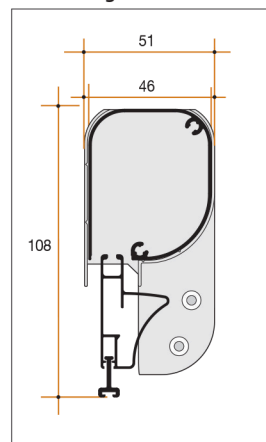

Cassonetto con barra maniglia e cuffia

Il sistema di aggancio-sgancio CLIC-CLAK®

La guida telescopica

Cuffie telescopiche

Elevate prestazioni tecniche ed estetiche del prodotto grazie al movimento orizzontale delle cuffie che consentono di ovviare i frequenti problemi di fuori squadra dei vani di installazione, e quindi ottenere una perfetta finitura.