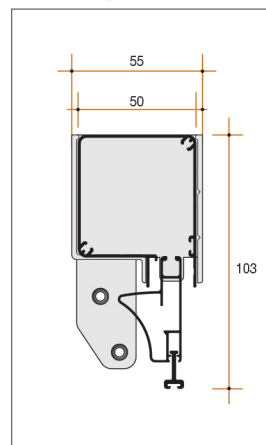

Cassonetto con barra maniglia e cuffia

Il sistema di aggancio-sgancio CLIC-CLAK®

La guida telescopica

Cuffie telescopiche

Elevate prestazioni tecniche ed estetiche del prodotto grazie al movimento orizzontale delle cuffie che consentono di ovviare i frequenti problemi di fuori squadra dei vani di installazione, e quindi ottenere una perfetta finitura.