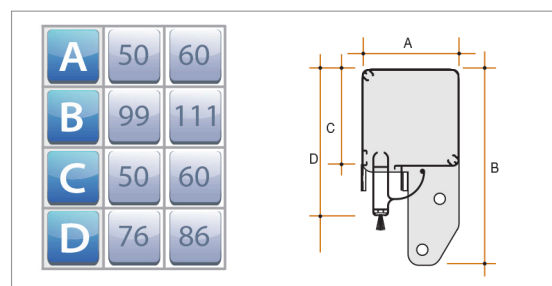

Guida

Cassonetto con barra maniglia e piastra

Tessuto filtrante - oscurante (optional)

La guida telescopica (optional)