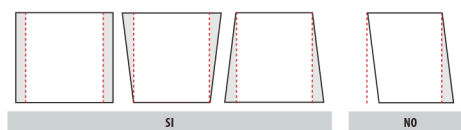

Doppio comando.

opzioni

Catena lunga.

Comando a sinistra.

Maniglia rovescia.

applicazioni possibili

rispetto al vano di installazione

misure di realizzazione

Cassonetto	Misure minime	Misure massime
46	400 x 400 mm	2000 x 2500 mm / 2500 x 1800 mm

Per misure di base inferiori a 750 mm e altezza superiore a 1800 mm, contattare l'azienda per verificare l'altezza massima realizzabile.