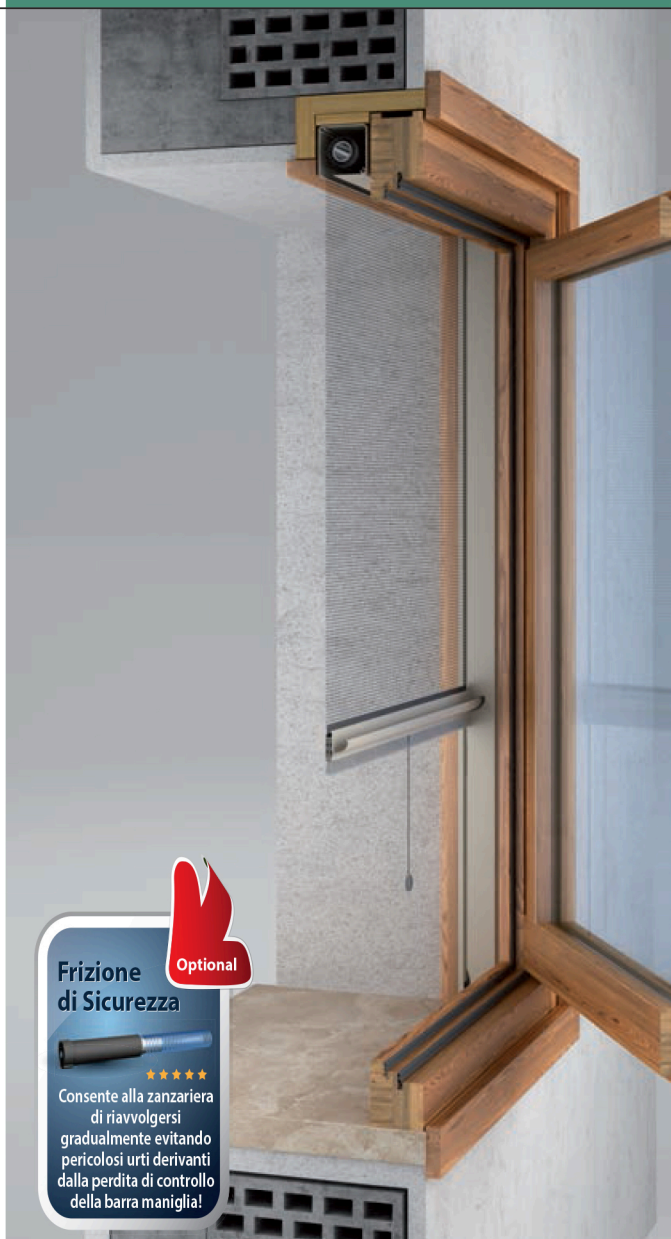

optional disponibili

Oscurante Condor.
Filtrante Euroscreen.
Frizione (obbligatoria dai 2 mt. di altezza).
Guida tapparella.
Staffa di collegamento (cf 30pz).

opzioni

Compensatore basso (di serie nella guida tapparella)
Nappino lungo 120 centimetri.

misure di realizzazione

Cassonetto	Misure minime	Misure massime
50	300 (500 con frizione) x 400 mm	2000 x 2500 mm / 2500 x 1800 mm

Per misure di base inferiori a 550 mm (800 mm con frizione) si prega di contattare l'azienda per conoscere l'altezza massima realizzabile.

Per le misure di realizzazione con oscurante Condor o filtrante Euroscreen, consultare la sezione dedicata ai tessuti alla fine del presente catalogo.

Se le misure ordinate superano quelle massime garantite, verificata in ogni caso la fattibilità tecnica, per la realizzazione potrebbe rendersi necessario diminuire o eliminare i bottoni antivento, caso in cui non potremmo garantire la trattenuta della rete all'interno delle guide.

colori alluminio

RAL 9010 opaco-lucido*	ARGENTO verniciato	RAL 9001 opaco	RAL 1013 opaco
BRONZO verniciato	TESTA DI MORO 2001 opaco	ELOX 2000 opaco	RAL 6005 opaco
RENOLIT chiaro	CILIEGIO	RENOLIT scuro	ACACIA

Accessori di colore grigio.

* Colorazione standard se non diversamente specificato sull'ordine.

Frizione di Sicurezza

Optional

Consente alla zanzariera di riavvolgersi gradualmente evitando pericolosi urti derivanti dalla perdita di controllo della barra maniglia!

ingombro totale:
50 mm

regolazioni:
Con compensatore basso, compensazione in larghezza da 35 a 48 mm

applicazione consigliata:
Finestra

finitura rete:
Fettuccia con bottoni antivento
Tessuto filtrante/ oscurante (opt.)

abbinamenti consigliati per la porta:
Miniscenica® Incasso, Omega