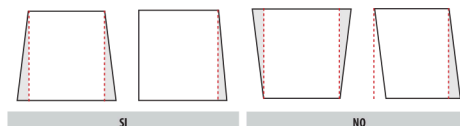

Il tutto corredato da una barra maniglia dal design sofisticato che anch'essa, grazie al profilo adattatore inferiore, si adagia e segue possibili irregolarità della piana. Il motore viene installato di serie sul lato sinistro, ma è possibile richiederlo a destra. Il cavo di alimentazione e l'antenna (se prevista) escono al centro della piastra: in fase di montaggio è possibile modificare la piastra per l'eventuale uscita in altra posizione.

applicazioni possibili

rispetto al vano di installazione

misure di realizzazione

| Cassonetto | Misure minime | Misure massime |
|------------|---------------|----------------|
| 60 | 640 x 500 mm | 2520 x 1800 mm |