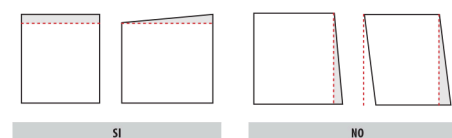

FLASH è reversibile, quindi si può decidere in fase di montaggio dove posizionare il cassonetto (a destra o a sinistra del vano), senza la necessità di specificarlo al momento dell'ordine.

FLASH è dotata di **guida antivento**, il brevetto internazionale Bettio per tenere la rete all'interno delle guide senza la necessità di fettuccia e bottoni.

optional disponibili

Frizione

Macchinetta esterna

misure di realizzazione

Battenti	Produzione standard	Misure minime	Misure massime
1 battente	Fino a base 1580mm	500 x 700mm (750 con frizione)	1580 x 2450mm
2 battenti	Da base 1581mm	500 x 700mm (750 con frizione)	3160 x 2450mm

E' importante precisare che l'altezza non deve mai essere inferiore alla larghezza di ciascun battente.

installazioni possibili

rispetto al vano esistente