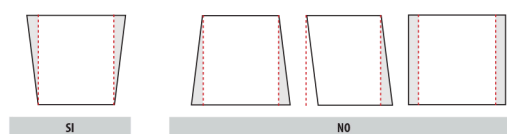

▼ caratteristiche tecniche

MINI è una zanzariera realizzata con rete in fibra di vetro e rappresenta la risposta Bettio ai problemi di spazio. Al minimo ingombro, deve poi essere aggiunta la facilità di montaggio: infatti le sue testate sono dotate di molle che sorreggono il cassonetto quando viene posizionato nella parte alta del foro per infilarci sotto le guide, senza la necessità di fissarlo.

Senza poi tralasciare l'importanza delle guide antivento, che trattengono perfettamente la rete al loro interno anche in presenza di forti correnti d'aria.

optional disponibili

Frizione.

opzioni

Nappino da 120 centimetri.

Maniglia rovescia.

applicazioni possibili

rispetto al vano di installazione

misure di realizzazione

Cassonetto	Misure minime	Misure massime
31	400 (550 con frizione) x 400 mm	1800 x 1580 mm

Per misure di base inferiori a 475mm (625mm con frizione) e altezza superiore a 1500mm, contattare l'azienda per verificare l'altezza massima realizzabile.